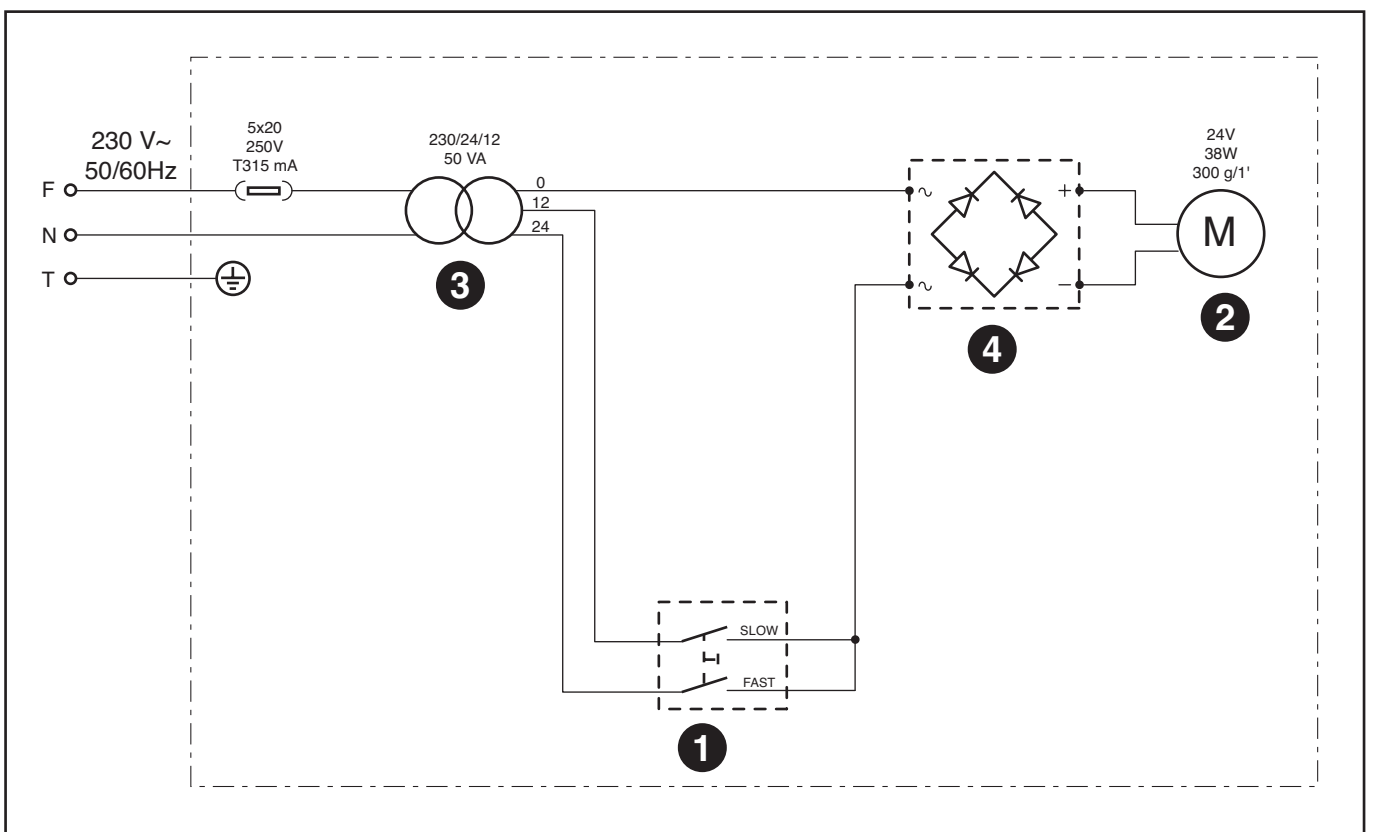

IMPIANTO ELETTRICO ALGHAMIXII (230 V~) / ALGHAMIXII (230 V~) WIRING DIAGRAM