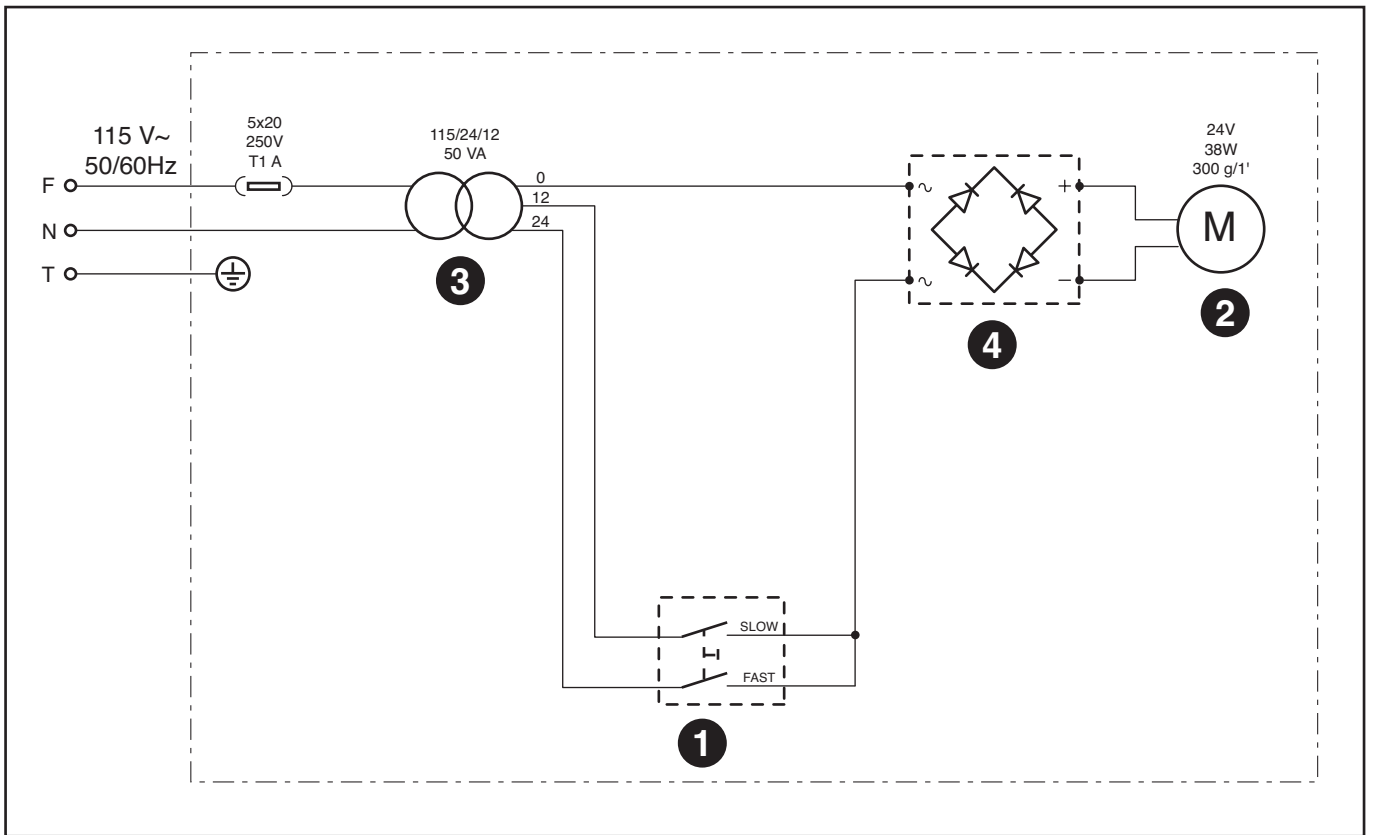

IMPIANTO ELETTRICO ALGHAMIXII (115 V~) / ALGHAMIXII (115 V~) WIRING DIAGRAM