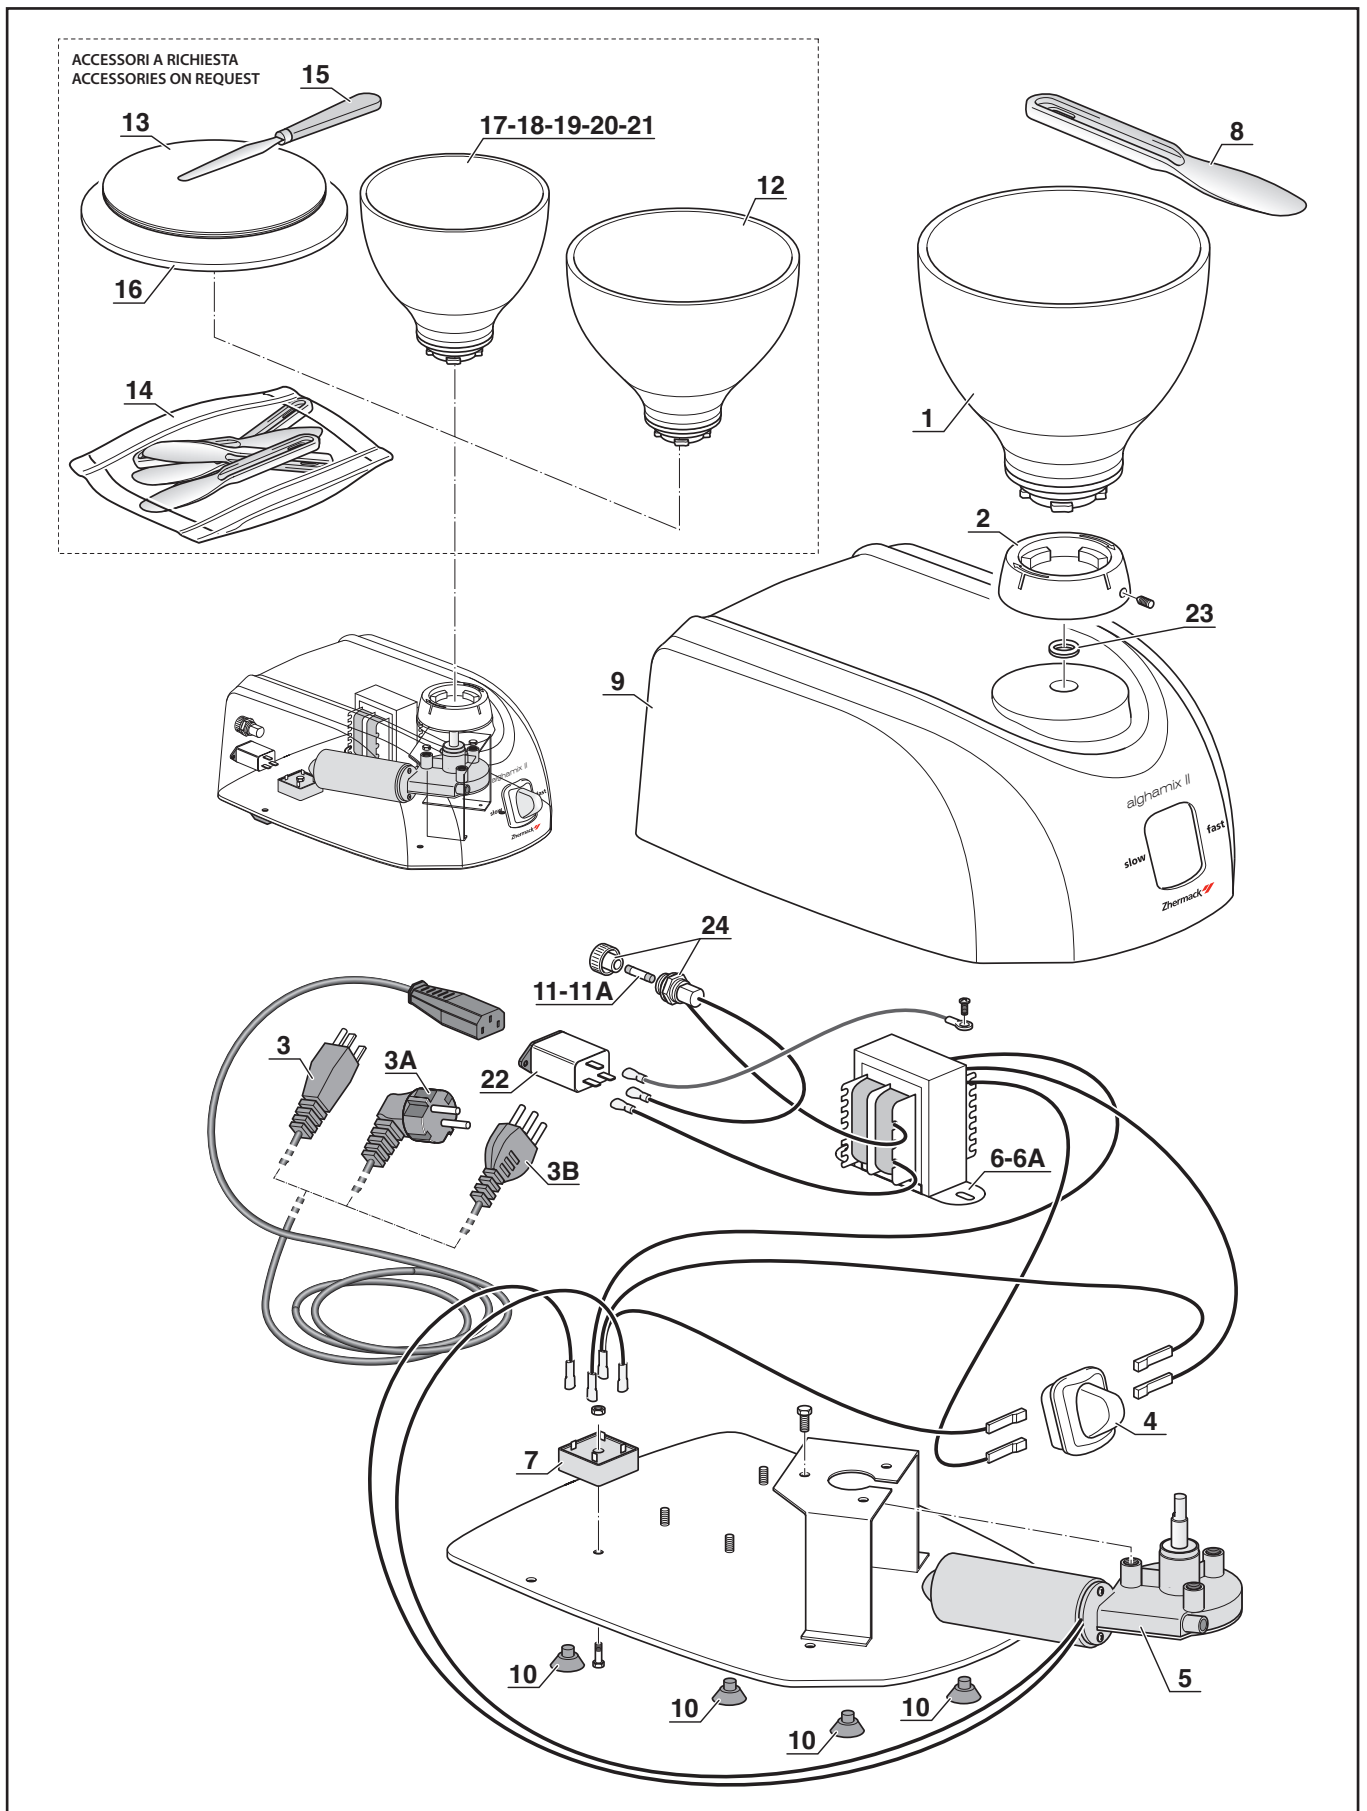

T.1 DESCRIZIONE COMPONENTI ALGHAMIXII / ALGHAMIXII COMPONENTS DESCRIPTION

POS.	COD.	Q.	DESCRIZIONE	DESCRIPTION
• 1	XR0250606	1	Tazza per alginati (350 cc) grigia	350 cc Alginate bowl – gray
• 2	XR0250675	1	Aggancio tazza	Bowl link-up
• 3*	XR0250680	1	Cavo alimentazione 115V	Mains cable 115V
• 3A	XR0250685	1	Cavo alimentazione 230V	Mains cable 230V
• 3B	XR0250690	1	Cavo alimentazione 230V spina UK	Mains cable 230V socket UK
• 4	XR0250695	1	Interruttore joystick	Joystick switch
• 5	XE0500230	1	Motoriduttore	Geared motor
• 6*	XR0250678	1	Trasformatore 115V	Transformer 115V
• 6A	XR0250679	1	Trasformatore 230V	Transformer 230V
• 7	XE2100010	1	Ponte diodo	Network bridge
• 8	XI0250070	1	Spatola x alginati	Paddle for alginates
• 9	XR0250700	1	Copertura alghamixII	Alghamix II cover
• 10	XR0250677	4	Piedino alghamixII	Foot alghamixII
• 11*	-	1	Fusibile 115V	Fuse 115V
• 11A	-	1	Fusibile 230V (T3,15A)	Fuse 230V (T3,15A)
• 12	XR0250650	1	Tazza per gesso (600 cc) grigia	600 cc plaster bowl - gray
• 13	C303030	1	Blocco miscelaz. (conf. 20 fogli)	Blending block (20 sheets)
• 14	C300990	1	Conf. 6 spatole per alginato	Paddles for alginates (6)
• 15	U113250	1	Spatola x siliconi	Spattle for silicones
• 16	XR0250670	1	Disco miscelazione siliconi	Support for silicones
• 17	XR0250600	1	Tazza per alginato 350 cc azzurra	350 cc Alginate bowl – light blue
• 18	XR0250601	1	Tazza per alginato 350 cc arancio	350 cc Alginate bowl – orange
• 19	XR0250602	1	Tazza per alginato 350 cc blu	350 cc Alginate bowl – blue
• 20	XR0250603	1	Tazza per alginato 350 cc verde	350 cc Alginate bowl – green
• 21	XR0250604	1	Tazza per alginato 350 cc bianca	350 cc Alginate bowl – white
• 22	XR0250674	1	Connettore maschio alim. alghamixII	Male power connector alghamixII
• 23	XR0250710	1	Passacavo	Cable gland
• 24	XR0250720	1	Portafusibile	Fuse holder

*: solo componenti per alghamix II mod. 115V~

: only components for alghamix II mod. 115V~

DATI TECNICI

	Versione 230 V~	Versione 115 V~
Larghezza x altezza x profondità (mm):	185x116x254	185x116x254
Peso netto / Net weight (Kg):	3	3
Potenza assorbita / Power absorbed (W):	160	160
Tensione / Power (V/Hz):	230 V~ ± 10% 50/60 Hz	115 V~ ± 10% 50/60 Hz
Velocità (giri/min):	300	300

TECHNICAL SPECIFICATIONS

	Version 230 V~	Version 115 V~
Width x height x depth (inch):	7,3x4,6x10	7,3x4,6x10
Net weight (Pounds):	6,61	6,61
Power absorbed (W):	160	160
Power (V/Hz):	230 V~ ± 10% 50/60 Hz	115 V~ ± 10% 50/60 Hz
Speed (Rpm):	300	300

TAVOLA COMPONENTI ALGHAMIXII / TABLE OF COMPONENTS ALGHAMIXII T.1